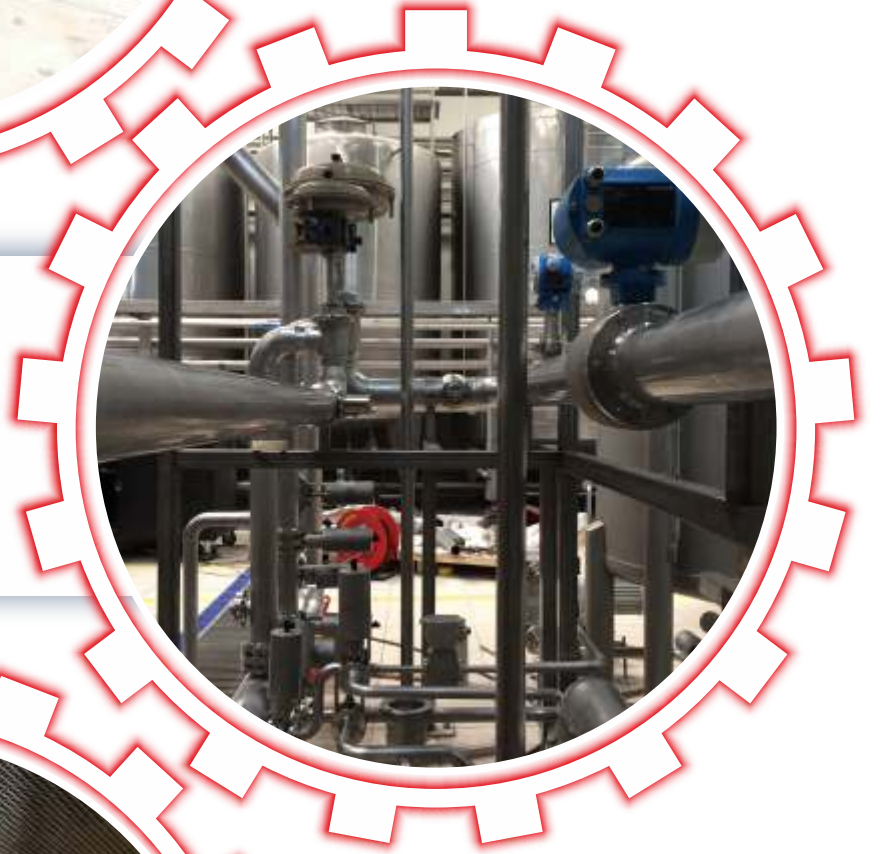

50.000M² KAPALI ALAN
YANGIN SÖNDÜRME SİSTEMİ
HİDRANT HATLARI
SİHHİ TESİSAT
HAVALANDIRMA TESİSATI
HAVA ÖRNEKLEMELİ ALGILAMA SİSTEMİ

COCA COLA İÇECEK A.Ş.

PASLANMAZ ÜRÜN HATLARI
YANGIN SÖNDÜRME VE HİDRANT HAT
REVİZYONLARI
HAVALANDIRMA TESİSATI
MEKANİK TESİSAT UYGULAMALARI
BORU VE TANK İZOLASYONLARI